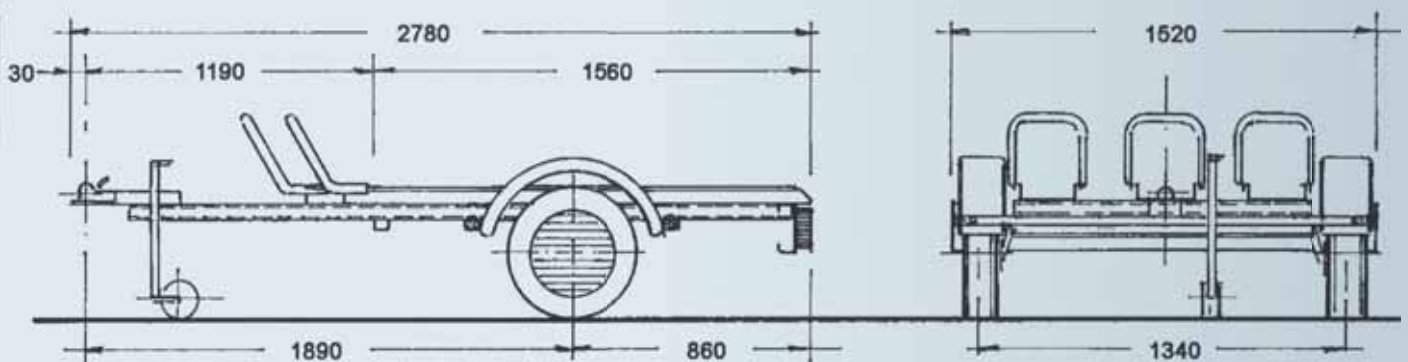

PRINCIPALI ACCESSORI E FUNZIONI

TM6

SCHEDA TECNICA

via Nazionale 99 - 52011 Soci (Arezzo) cresci@crescirimorchi.it www.crescirimorchi.it

PER INFORMAZIONI E PREZZI POTETE CONSULTARE IL NOSTRO SITO INTERNET OPPURE RIVOLGERVI PRESSO UN RIVENDITORE DI ZONA.
Per tutti i modelli la ruota di scorta è optional. Dati e misure del presente catalogo sono semplicemente indicativi e non impegnativi.
La ditta si riserva qualsiasi modifica senza preavviso.