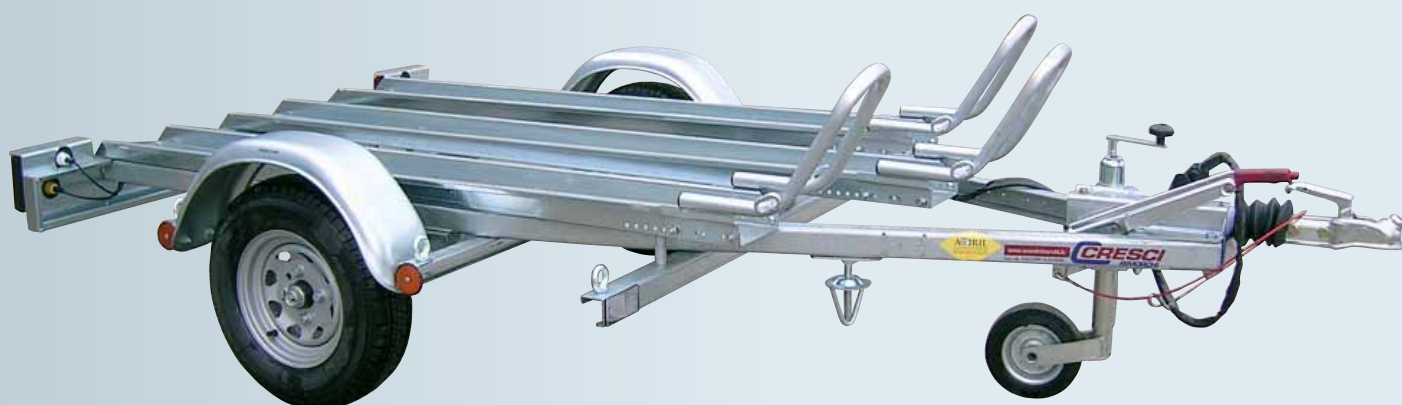

PRINCIPALI CARATTERISTICHE

- PIANALE DI LAMIERA SAGOMATA CON GUIDA E FERMARUOTA CENTRALE
- SOSPENSIONE A BARRA DI TORSIONE SU GOMMA A RUOTE INDIPENDENTI
- TELAIO PROFILATO DI LAMIERA GROSSO SPESSORE ZINCATA A CALDO
- ROBUSTI GANCI AD ANELLO PER FISSARE CON SICUREZZA OGNI TIPO DI CARICO

PRINCIPALI CARATTERISTICHE

- SOSPENSIONE A BARRA DI TORSIONE SU GOMMA A RUOTE INDIPENDENTI
- TELAIO PROFILATO DI LAMIERA GROSSO SPESSORE ZINCATA A CALDO
- ROBUSTI GANCI AD ANELLO PER FISSARE CON SICUREZZA OGNI TIPO DI CARICO
- IMPIANTO LUCI A NUOVA NORMATIVA COMPENSIVO DI RETROMARCIA

PRINCIPALI ACCESSORI E FUNZIONI

TM5

SCHEMA TECNICA

via Nazionale 99 - 52011 Soci (Arezzo) cresci@crescirimorchi.it www.crescirimorchi.it

PER INFORMAZIONI E PREZZI POTETE CONSULTARE IL NOSTRO SITO INTERNET OPPURE RIVOLGERVI PRESSO UN RIVENDITORE DI ZONA.
Per tutti i modelli la ruota di scorta è optional. Dati e misure del presente catalogo sono semplicemente indicativi e non impegnativi.
La ditta si riserva qualsiasi modifica senza preavviso.

Modello / Model	TM6
Peso a pieno carico / Full load weight	600 kg
Peso a vuoto / Empty weight	150 kg
Portata utile / Capacity	450 kg
Lunghezza max / Max length	278 cm
Larghezza max / Width	152 cm
Altezza / Height	55 cm
Dimensioni utili di carico	220 cm centrale
Carrying capacity	200 cm laterale
Altezza piano di carico / Flatbed height	40 cm
Ruote / Wheels	145-10