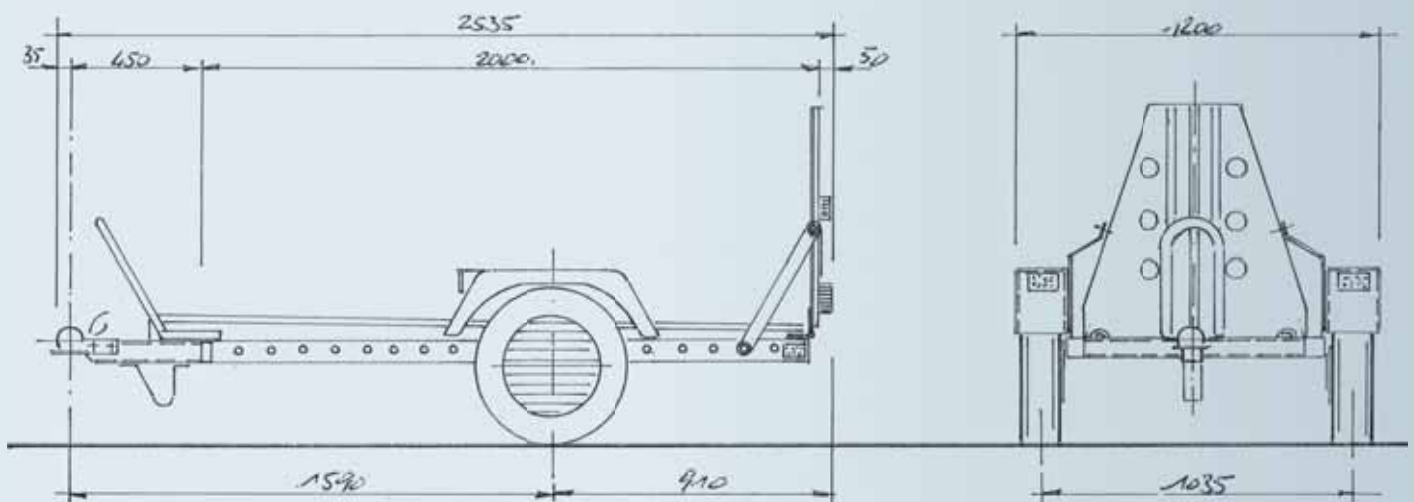

PRINCIPALI ACCESSORI E FUNZIONI

TM1

SCHEDA TECNICA

via Nazionale 99 - 52011 Soci (Arezzo) cresci@crescirimorchi.it www.crescirimorchi.it

PER INFORMAZIONI E PREZZI POTETE CONSULTARE IL NOSTRO SITO INTERNET OPPURE RIVOLGERVI PRESSO UN RIVENDITORE DI ZONA.
Per tutti i modelli la ruota di scorta è optional. Dati e misure del presente catalogo sono semplicemente indicativi e non impegnativi.
La ditta si riserva qualsiasi modifica senza preavviso.