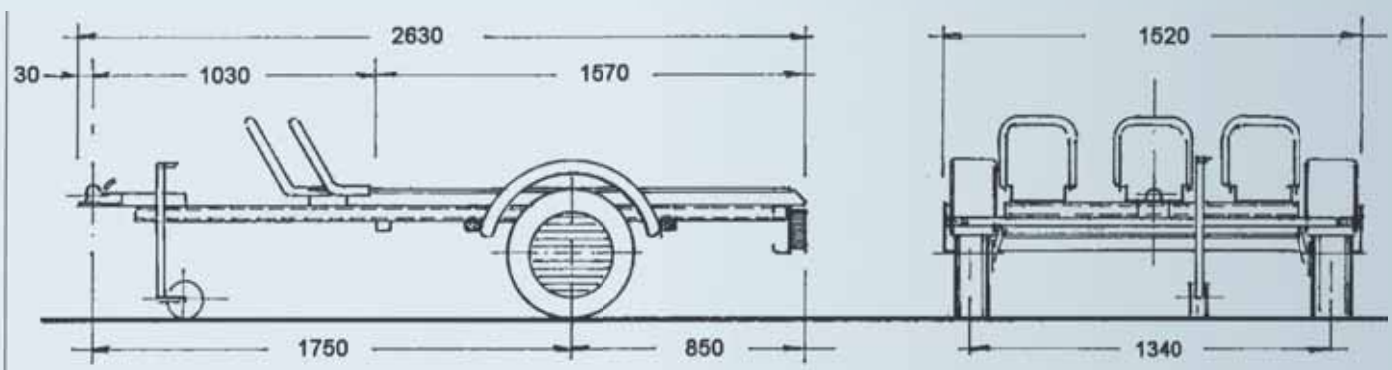

PRINCIPALI ACCESSORI E FUNZIONI

TM5

SCHEMA TECNICA

via Nazionale 99 - 52011 Soci (Arezzo) cresci@crescirimorchi.it www.crescirimorchi.it

PER INFORMAZIONI E PREZZI POTETE CONSULTARE IL NOSTRO SITO INTERNET OPPURE RIVOLGERVI PRESSO UN RIVENDITORE DI ZONA.
Per tutti i modelli la ruota di scorta è optional. Dati e misure del presente catalogo sono semplicemente indicativi e non impegnativi.
La ditta si riserva qualsiasi modifica senza preavviso.