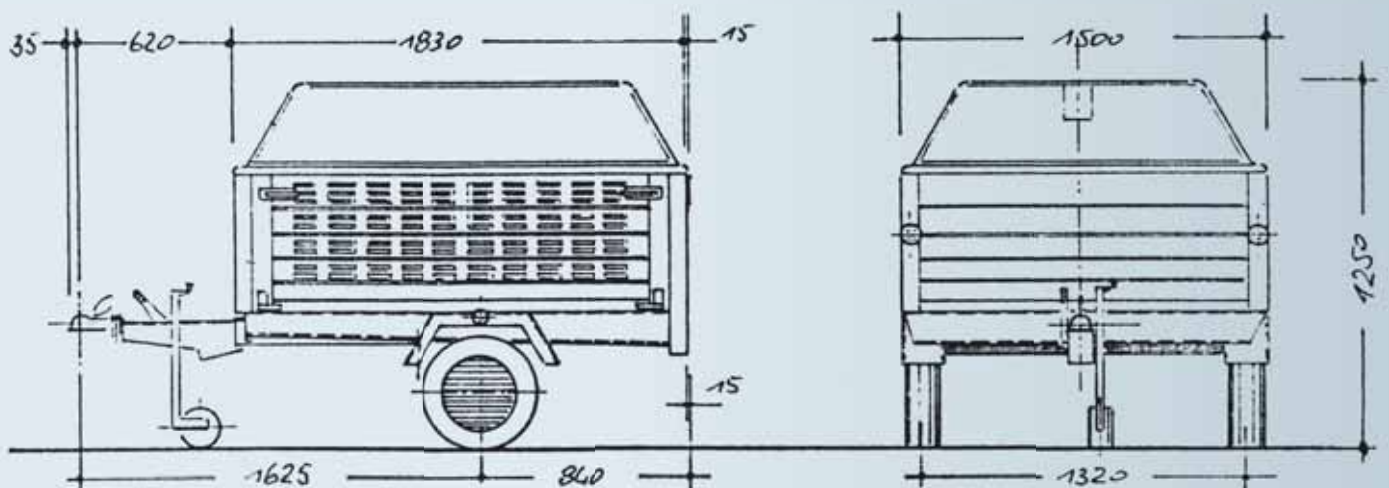

PRINCIPALI ACCESSORI E FUNZIONI

TC6

SCHEDA TECNICA

via Nazionale 99 - 52011 Soci (Arezzo) cresci@crescirimorchi.it www.crescirimorchi.it

PER INFORMAZIONI E PREZZI POTETE CONSULTARE IL NOSTRO SITO INTERNET OPPURE RIVOLGERVI PRESSO UN RIVENDITORE DI ZONA.
Per tutti i modelli la ruota di scorta è optional. Dati e misure del presente catalogo sono semplicemente indicativi e non impegnativi.
La ditta si riserva qualsiasi modifica senza preavviso.