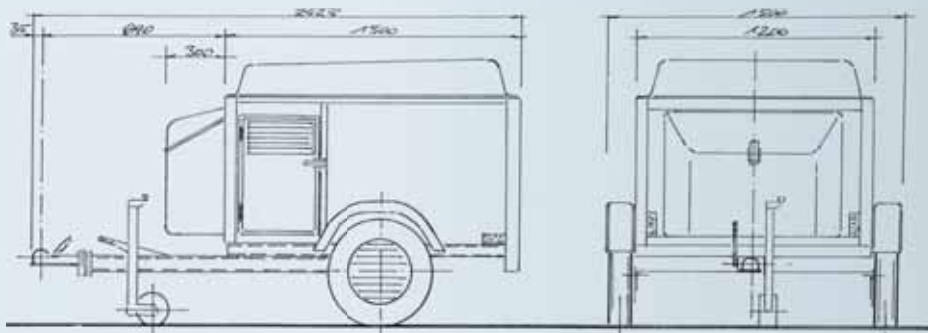

PRINCIPALI ACCESSORI E FUNZIONI

TC4

Comodi cancelletti interni

Spazio di carico sotto il coperchio

SCHEDA TECNICA

via Nazionale 99 - 52011 Soci (Arezzo) cresci@crescirimorchi.it www.crescirimorchi.it

PER INFORMAZIONI E PREZZI POTETE CONSULTARE IL NOSTRO SITO INTERNET OPPURE RIVOLGERVI PRESSO UN RIVENDITORE DI ZONA. Per tutti i modelli la ruota di scorta è optional. Dati e misure del presente catalogo sono semplicemente indicativi e non impegnativi. La ditta si riserva qualsiasi modifica senza preavviso.

TC6

6 compartì

Modello / Model	TC6
Peso a pieno carico / Full load weight	600 kg
Peso a vuoto / Empty weight	260 kg
Portata utile / Capacity	340 kg
Lunghezza max / Max lenght	250 cm
Larghezza max / Max width	150 cm
Altezza / Height	150 cm
Dimensioni utili di carico / Carrying capacity	55x68xh58 cm
Altezza sponde / Side panel height	60 cm
Altezza piano di carico / Flatbed height	57 cm
Ruote / Wheels	145-10

* Conforme alla direttiva comunitaria per il trasporto di animali.
Trasporto autorizzabile previa comunicazione alla ASL di zona.

omologato trasporto cose

Modello / Model	750 T
Peso a pieno carico / Full load weight	950/750 kg
Peso a vuoto / Empty weight	440 kg
Portata utile / Capacity	510/310 kg
Lunghezza max / Max length	374 cm
Larghezza max / Width	182 cm
Altezza / Height	225 cm
Dimensioni utili di carico / Carrying capacity	246x130x180 cm
Altezza piano di carico / Flatbed height	40 cm
Ruote / Wheels	165R13