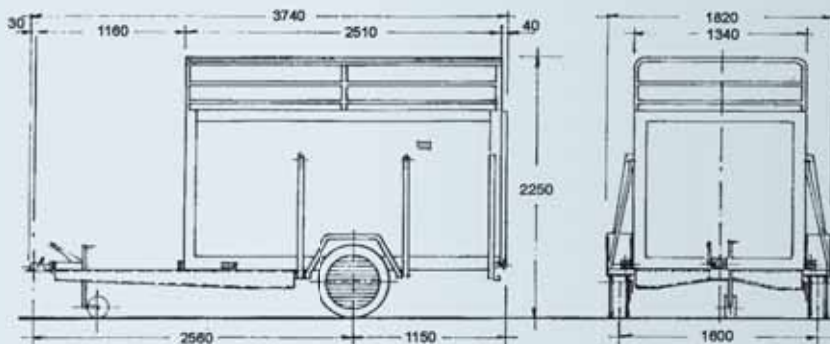

SCHEMA TECNICA

via Nazionale 99 - 52011 Soci (Arezzo) cresci@crescirimorchi.it www.crescirimorchi.it

PER INFORMAZIONI E PREZZI POTETE CONSULTARE IL NOSTRO SITO INTERNET OPPURE RIVOLGERVI PRESSO UN RIVENDITORE DI ZONA. Per tutti i modelli la ruota di scorta è optional. Dati e misure del presente catalogo sono semplicemente indicativi e non impegnativi. La ditta si riserva qualsiasi modifica senza preavviso.