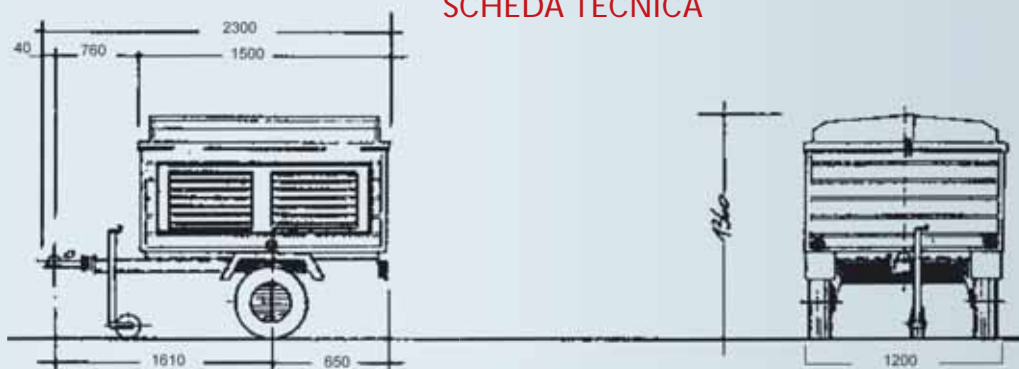

3 compartì

Modello / Model	TC
Peso a pieno carico / Full load weight	450 kg
Peso a vuoto / Empty weight	175 kg
Portata utile / Capacity	275 kg
Lunghezza max / Max length	230 cm
Larghezza max / Max width	120 cm
Altezza / Height	135 cm
Dimensioni utili di carico / Carrying capacity	89x45xh51 cm
Altezza sponde / Side panel height	60 cm
Altezza piano di carico / Flatbed height	55 cm
Ruote / Wheels	145-10

PRINCIPALI ACCESSORI E FUNZIONI

TC

Comodi cancelletti interni

Vano carico laterale interno

SCHEDA TECNICA

via Nazionale 99 - 52011 Soci (Arezzo) cresci@crescirimorchi.it www.crescirimorchi.it

PER INFORMAZIONI E PREZZI POTETE CONSULTARE IL NOSTRO SITO INTERNET OPPURE RIVOLGERVI PRESSO UN RIVENDITORE DI ZONA. Per tutti i modelli la ruota di scorta è optional. Dati e misure del presente catalogo sono semplicemente indicativi e non impegnativi. La ditta si riserva qualsiasi modifica senza preavviso.

TC4

4 compartì

Modello / Model	TC
Peso a pieno carico / Full load weight	400 kg
Peso a vuoto / Empty weight	210 kg
Portata utile / Capacity	190 kg
Lunghezza max / Max lenght	242 cm
Larghezza max / Max width	150 cm
Altezza / Height	130 cm
Dimensioni utili di carico / Carrying capacity	70x53xh53 cm
Altezza sponde / Side panel height	60 cm
Altezza piano di carico / Flatbed height	50 cm
Ruote / Wheels	145-10

PRINCIPALI CARATTERISTICHE

- 4 COMPARTI CON CANCELLETTO INTERNO
- GAVONE ANTERIORE PORTAOGGETTI
- SPAZIO DI CARICO SOTTO IL COPERCHIO
- FRENO A REPULSIONE MECCANICA CON SBLOCCO AUTOREVERSE PER RETROMARCIA
- SOSPENSIONE A BARRA DI TORSIONE SU GOMMA A RUOTE INDIPENDENTI
- TELAIO PROFILATO DI LAMIERA GROSSO SPESSORE ZINCATA A CALDO
- IMPIANTO LUCI A NUOVA NORMATIVA COMPRENSIVO DI RETROMARCIA
- TIMONE LUNGO PER UNA MIGLIORE MANOVRABILITA'
- PARETI COIBENTATE